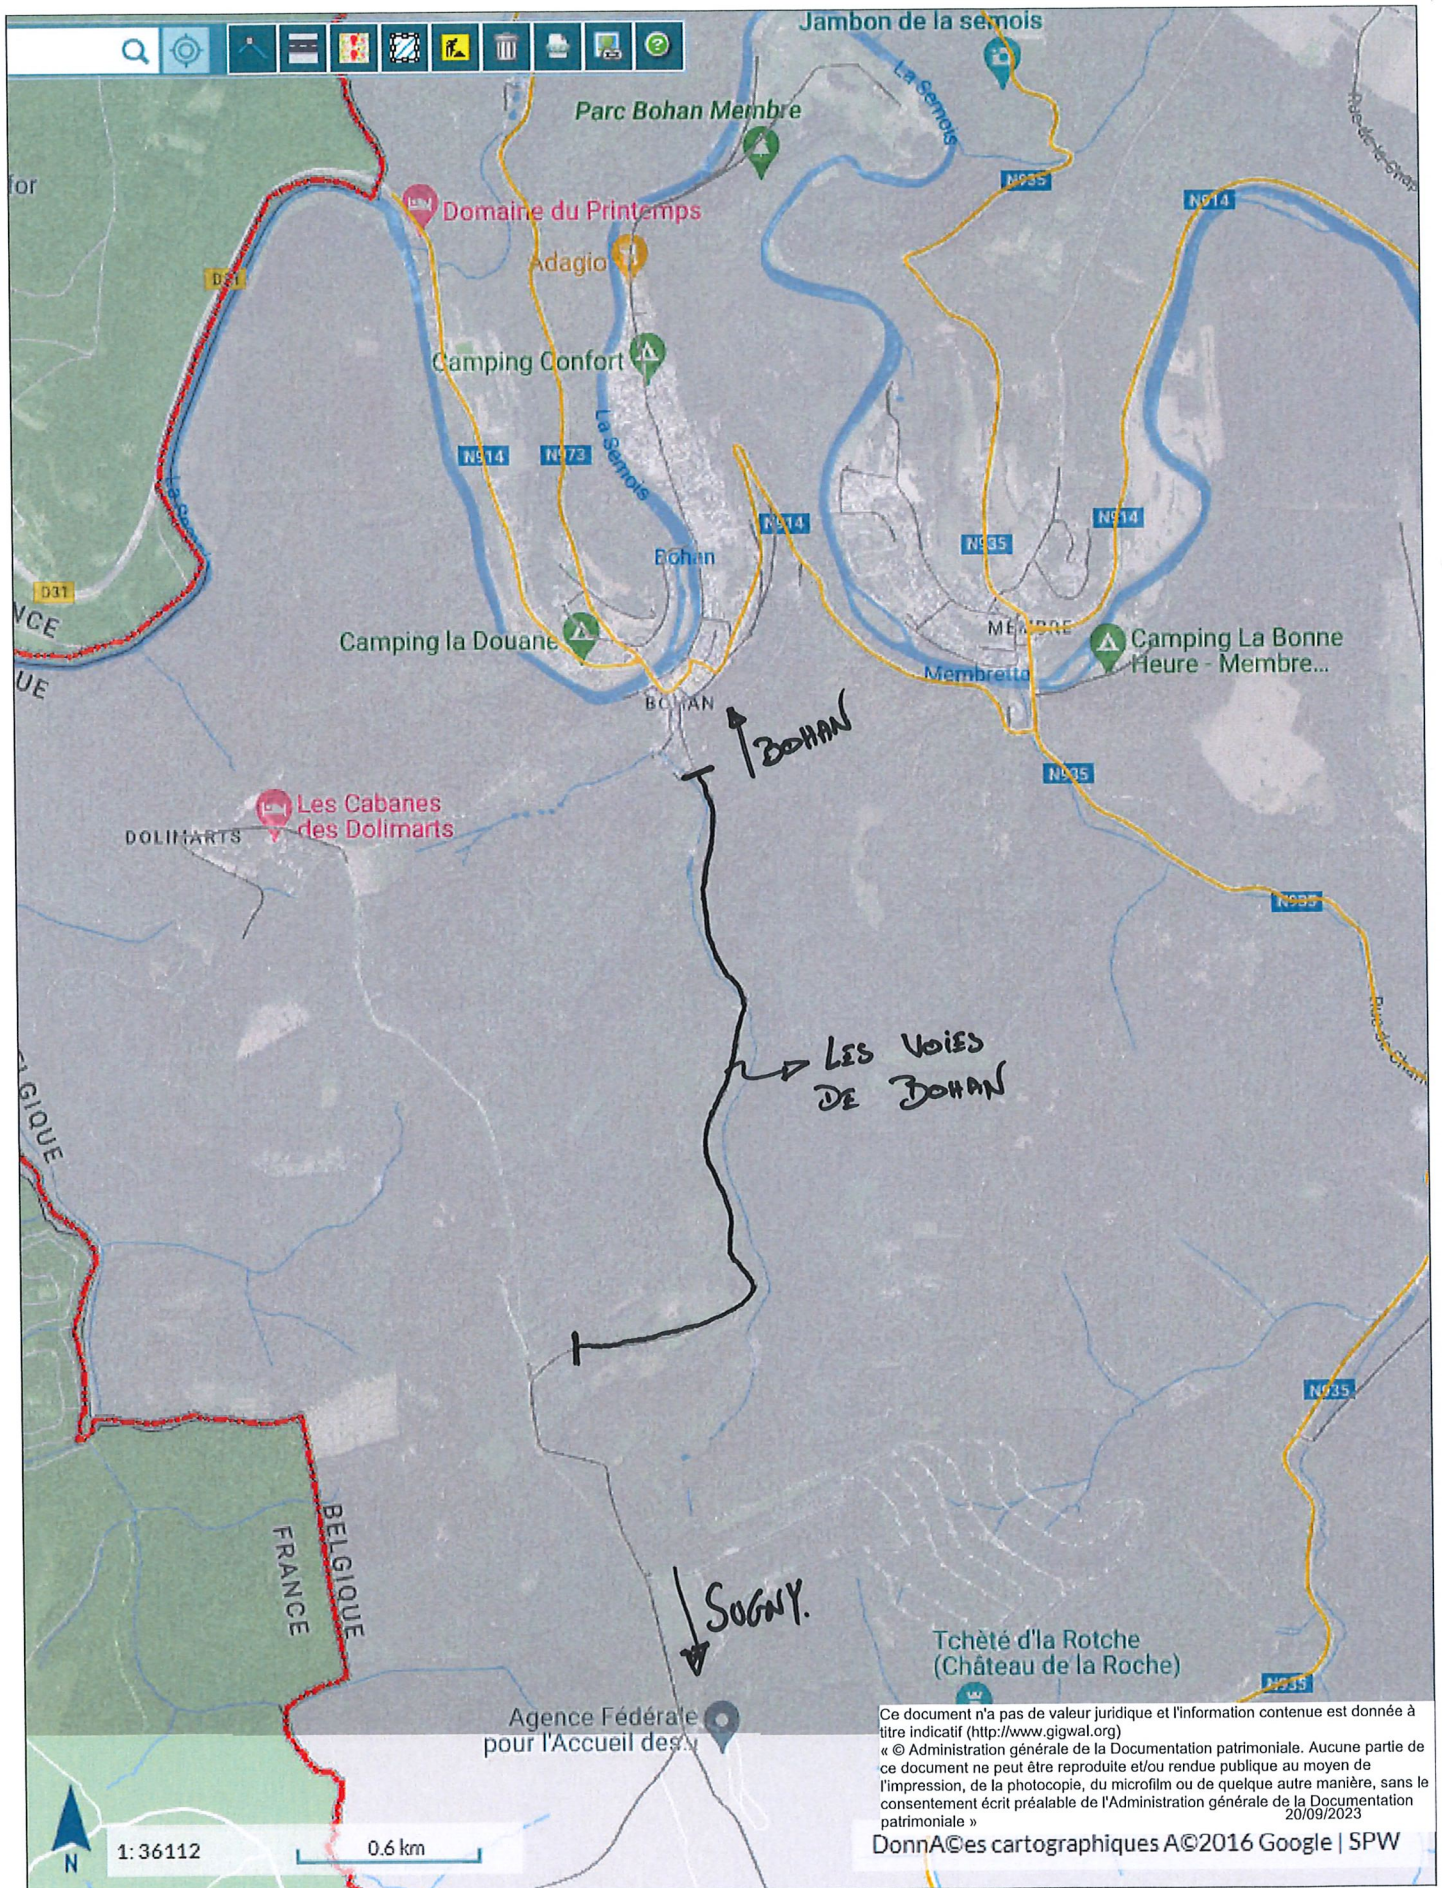

LES VOIES DE BOHAN

Ce document n'a pas de valeur juridique et l'information contenue est donnée à titre indicatif (<http://www.gigwal.org>)
« © Administration générale de la Documentation patrimoniale. Aucune partie de ce document ne peut être reproduite et/ou rendue publique au moyen de l'impression, de la photocopie, du microfilm ou de quelque autre manière, sans le consentement écrit préalable de l'Administration générale de la Documentation patrimoniale »
20/09/2023

Données cartographiques ©2016 Google | SPW